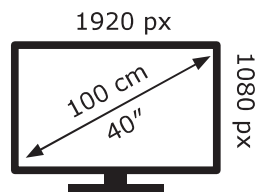

ENERG ⚡

Hisense

40A5KQ

39 kWh/1000h

2019/2013