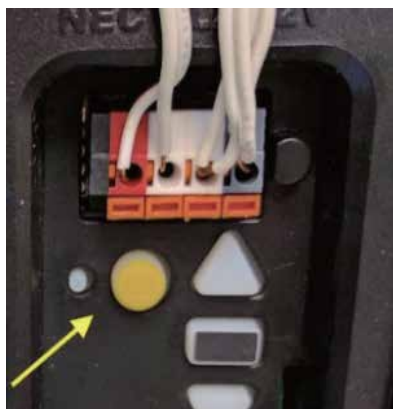

Testovanie kompatibility zariadenia, na otváranie garážovej brány

1. Zapnite zariadenie na otváranie garážovej brány, červené svetlo striedavo bliká.
2. Pomocou priloženého červeného a čierneho kábla pripojte zariadenie k mechanizmu otvárania brány. Do rovnakých svoriek zapojte aj káble z tlačidla na stene.
3. Kliknite prosím na tlačidlo na stene, vaša garážová brána by mala byť aktivovaná.

Vložte červený a čierny vodič z inteligentného otvárača brány do rovnakých svoriek, v ktorých sú ukončené aj vodiče nástenného tlačidla.

3. krok: Pripojenie na garážovú bránu

Pevne nainštalujte snímač a magnet v rozsahu 3 až 15 mm na garážové dvere, pomocou skrutiek/držiakov/3M nálepiek/klincov/držiakov vedenia/svoriek.

Ak je problematické nainštalovať senzory za pomoci skrutiek, môžete použiť 3M nálepky. Ak sa obávate o stabilitu, môžete použiť skrutky aj 3M nálepky.

Nekompatibilné modely

Výrobca	Model	Model
Chamberlain	349544	LW2200
Chamberlain	45DCBR5	LW3500
Chamberlain	3840P-267	PD220
Chamberlain	41AC075	PD222
Chamberlain	HD210	PD510
Chamberlain	HD210C	PD512
Chamberlain	HD220	PD612EV
Chamberlain	HD220C	WD1000WF
Chamberlain	HD420EV	WD832KEVC
Chamberlain	HD520EV	WD962EV
Chamberlain	HD920EV	WD962KCD
Chamberlain	HD930EV	WD962KEV
Chamberlain	LW5000EV	WD962KPEV
LiftMaster	3280	3280CM-267
LiftMaster	3280-267	3280M
LiftMaster	3280CM	3280M-267
LiftMaster	41AC050-2	8365-267
LiftMaster	8065	8500
LiftMaster	8075	850LMReceiver
LiftMaster	8155	8550
LiftMaster	8160	8550WL
LiftMaster	8164W	8557
LiftMaster	8165	8587
LiftMaster	8355	880LMW
LiftMaster	8355-267	Formula I
LiftMaster	8355W	Formula I 3280
LiftMaster	8355W-267	HBW7675
LiftMaster	8360W	all models with Assurance+ 2.0 Opener sign
Craftman	54990 3/4 HP	
Craftman	1D7675	
Craftman	139.53985(DM)	
Craftman	139.30437	
Craftman	all models with Assurance+ 2.0	