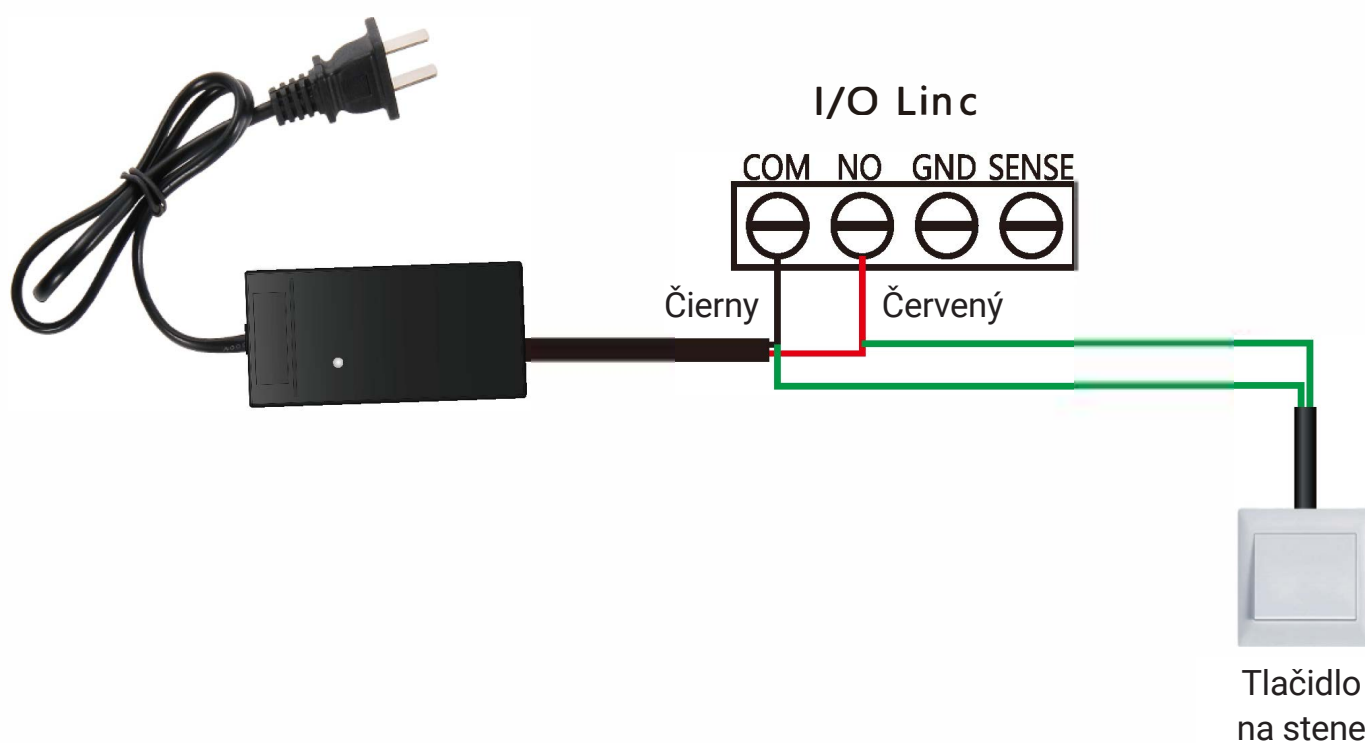

WI-FI INTELIGENTNÝ OTVÁRAČ GARÁŽOVEJ BRÁNY

POUŽÍVATEĽSKÝ MANUÁL
Tabuľka compatibility

Inteligentný otvárač
garážovej brány

3M nálepky

Vymedzovacie
držiaky

3M nálepky

Konzoly

Skrutky

Testovanie kompatibility zariadenia, na otváranie garážovej brány

1. Zapnite zariadenie na otváranie garážovej brány, červené svetlo striedavo bliká.
2. Pomocou priloženého červeného a čierneho kábla pripojte zariadenie k mechanizmu otvárania brány. Do rovnakých svoriek zapojte aj káble z tlačidla na stene.
3. Kliknite prosím na tlačidlo na stene, vaša garážová brána by mala byť aktivovaná.

Ak tento test zlyhá, zariadenie nemusí byť kompatibilné. Pre ďalšiu inštaláciu využite používateľskú príručku.

Zoznam kompatibilných modelov je na konci príručky.

Test prebehol v poriadku. Kedykoľvek zatlačíte tlačidlo, inteligentné zariadenie na otváranie garážovej brány otvorí alebo zatvorí garáž.

Vložte červený a čierny vodič z inteligentného otvárača brány do rovnakých svoriek, v ktorých sú ukončené aj vodiče nástenného tlačidla.

3. krok: Pripojenie na garážovú bránu

Pevne nainštalujte snímač a magnet v rozsahu 3 až 15 mm na garážové dvere, pomocou skrutiek/držiakov/3M nálepiek/klincov/držiakov vedenia/svoriek.