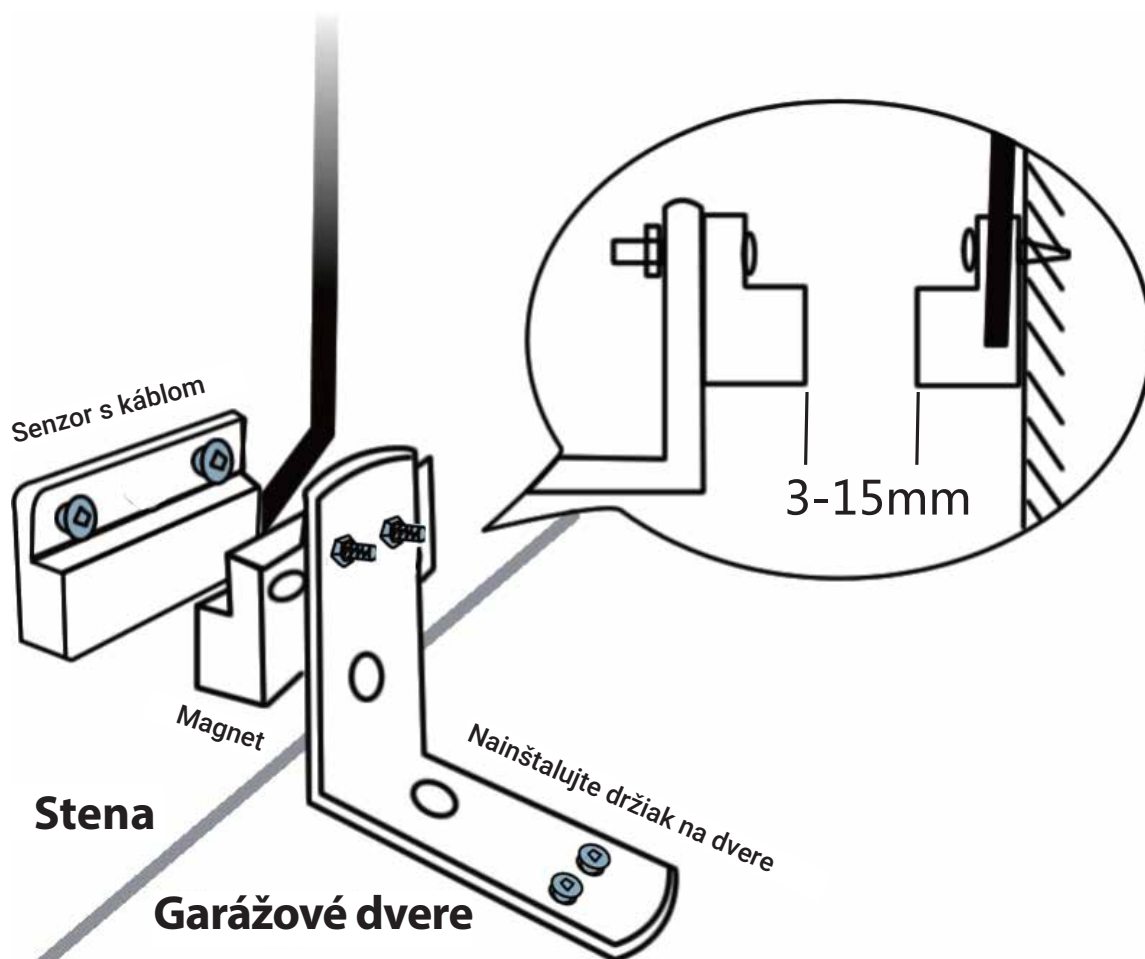

Testovanie kompatibility zariadenia, na otváranie garážovej brány

1. Zapnite zariadenie na otváranie garážovej brány, červené svetlo striedavo bliká.
2. Pomocou priloženého červeného a čierneho kábla pripojte zariadenie k mechanizmu otvárania brány. Do rovnakých svoriek zapojte aj káble z tlačidla na stene.
3. Kliknite prosím na tlačidlo na stene, vaša garážová brána by mala byť aktivovaná.

Zapnite tlačidlo na stene, červené svetlo blinká.

1. Spustíte aplikáciu, kliknete na ikonu „+“ v pravom hornom rohu.
2. Nájdite inteligentný otvárač garážových dverí v aplikácii a kliknite na ikonku s jeho názvom.
3. Zadajte správne heslo na 2,4 GHz Wi-Fi sieť a kliknite potom na „**Ďalší krok**“.
4. Zariadenie sa automaticky uvedie do párovacieho režimu, resp. dlhým zatlačením spínača na jeho bočnej strane ho uvedieme do párovacieho režimu manuálne (LED blinká načerveno).

Naučte sa používať inteligentný otvárač garážových dverí

Po úspešnom pridaní zariadenia do aplikácie, vykonajte túto inštaláciu.

Nechajte garážové dvere zatvorené.

JEDNODUCHÁ INŠTALÁCIA

1. krok: Zapnutie

2. krok: Pripojte k nástennej konzole

Vložte červený a čierny vodič z inteligentného otvárača brány do rovnakých svoriek, v ktorých sú ukončené aj vodiče nástenného tlačidla.

3. krok: Pripojenie na garážovú bránu

Pevne nainštalujte snímač a magnet v rozsahu 3 až 15 mm na garážové dvere, pomocou skrutiek/držiakov/3M nálepiek/klincov/držiakov vedenia/svoriek.