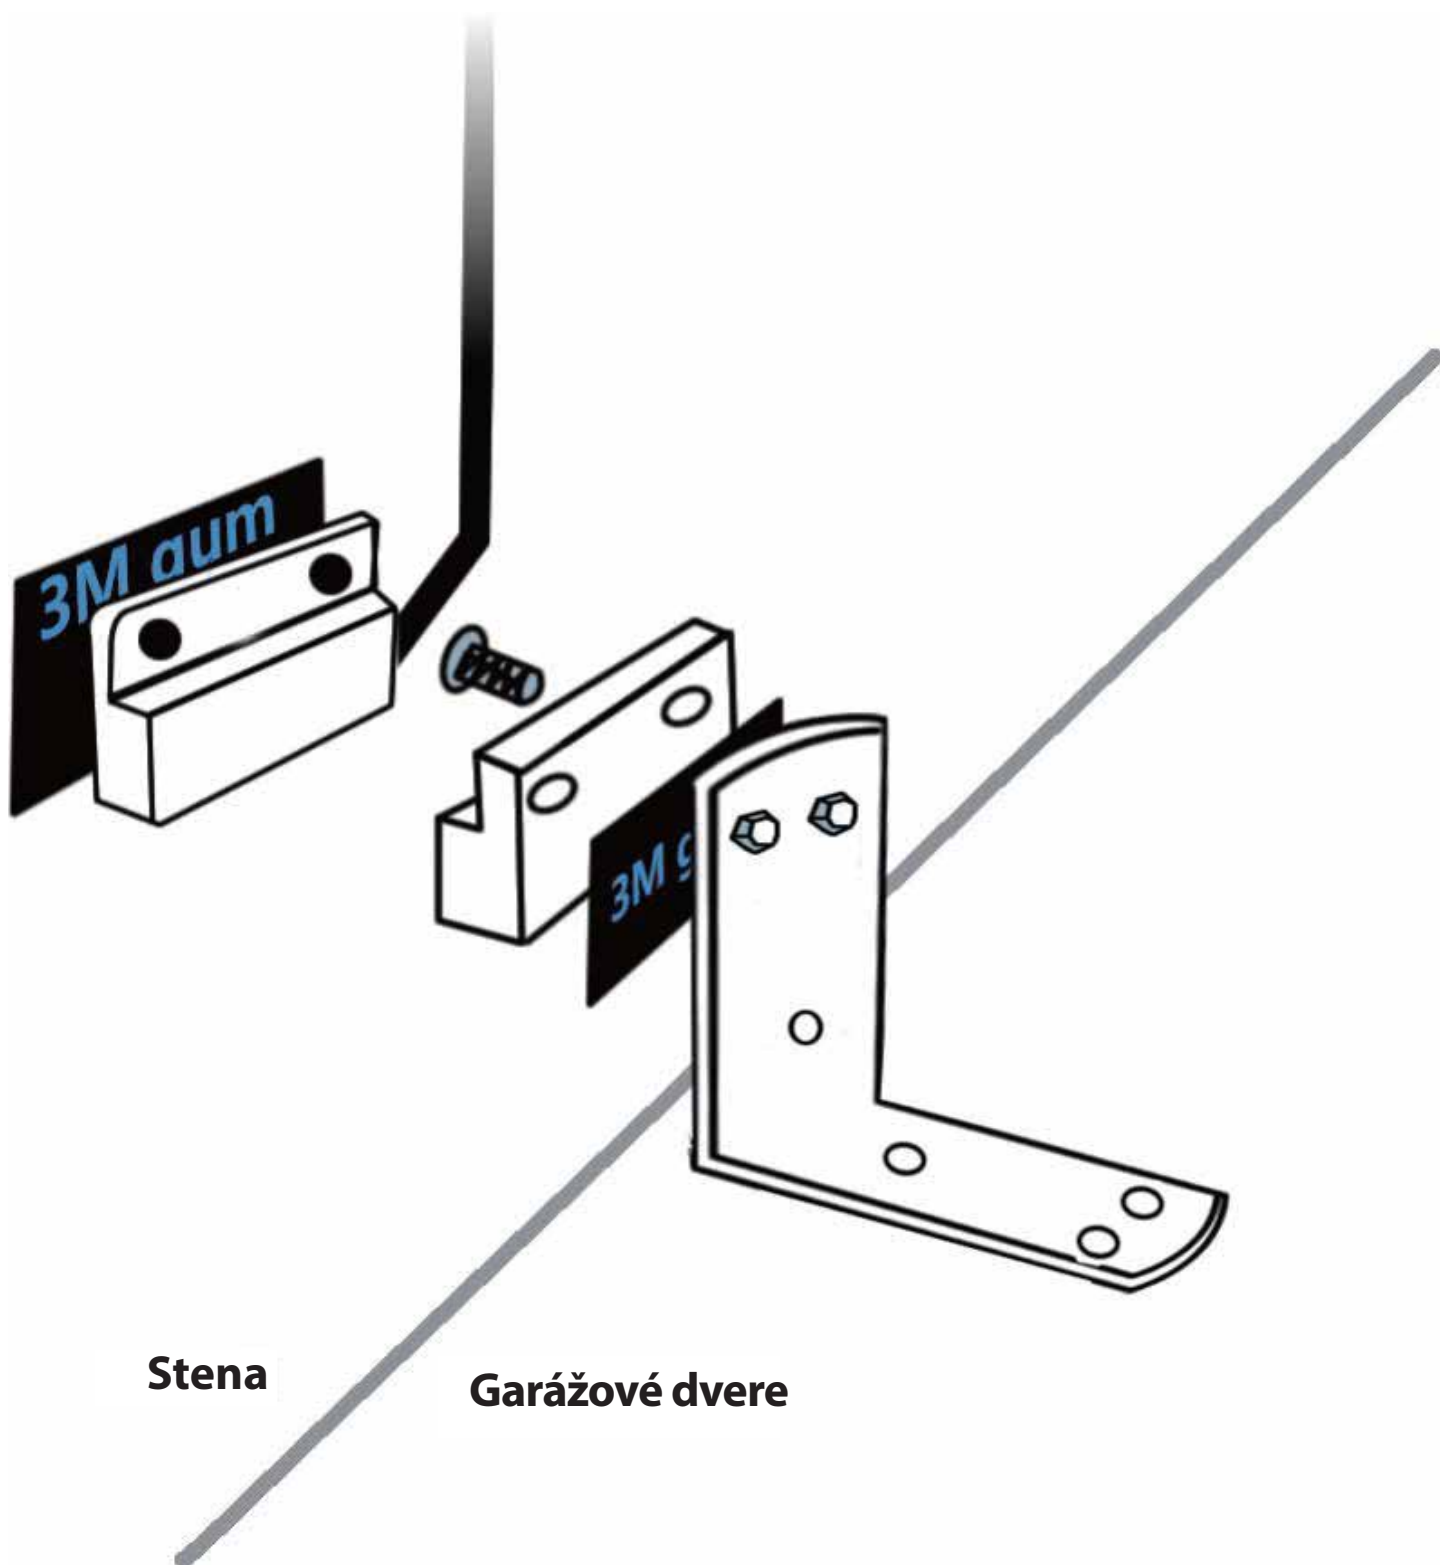

Ak je problematické nainštalovať senzory za pomoci skrutiek, môžete použiť 3M nálepky. Ak sa obávate o stabilitu, môžete použiť skrutky aj 3M nálepky.