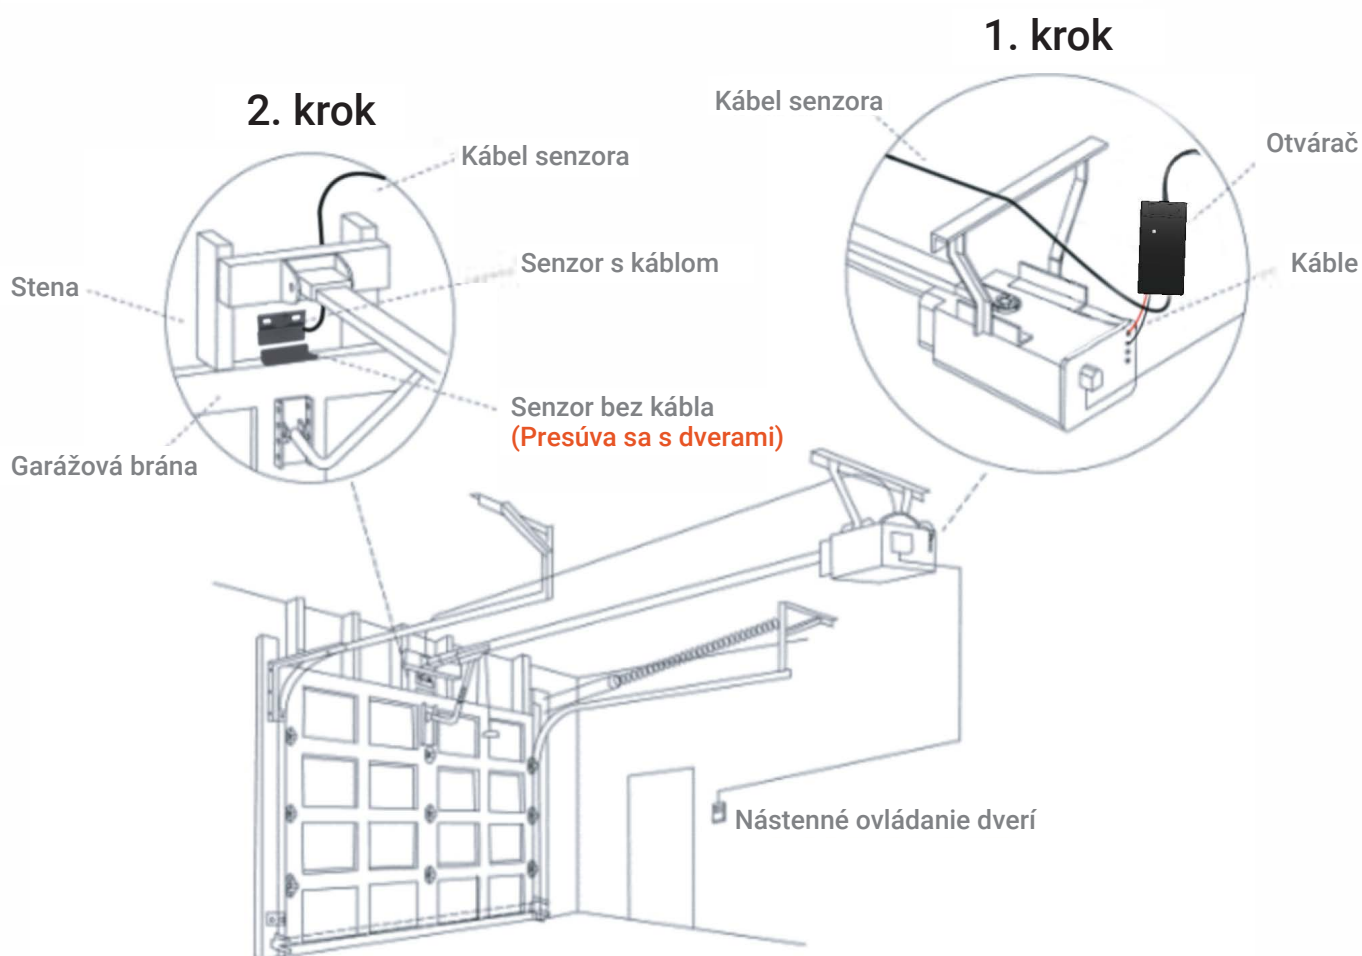

Testovanie kompatibility zariadenia, na otváranie garážovej brány

1. Zapnite zariadenie na otváranie garážovej brány, červené svetlo striedavo bliká.
2. Pomocou priloženého červeného a čierneho kábla pripojte zariadenie k mechanizmu otvárania brány. Do rovnakých svoriek zapojte aj káble z tlačidla na stene.
3. Kliknite prosím na tlačidlo na stene, vaša garážová brána by mala byť aktivovaná.

Zapnite tlačidlo na stene, červené svetlo blinká.

1. Spustíte aplikáciu, kliknete na ikonu „+“ v pravom hornom rohu.
2. Nájdite inteligentný otvárač garážových dverí v aplikácii a kliknite na ikonku s jeho názvom.
3. Zadajte správne heslo na 2,4 GHz Wi-Fi sieť a kliknite potom na „**Ďalší krok**“.
4. Zariadenie sa automaticky uvedie do párovacieho režimu, resp. dlhým zatlačením spínača na jeho bočnej strane ho uvedieme do párovacieho režimu manuálne (LED blinká načerveno).

Naučte sa používať inteligentný otvárač garážových dverí

Po úspešnom pridaní zariadenia do aplikácie, vykonajte túto inštaláciu.

Nechajte garážové dvere zatvorené.

JEDNODUCHÁ INŠTALÁCIA

1. krok: Zapnutie

2. krok: Pripojte k nástennej konzole

Vložte červený a čierny vodič z inteligentného otvárača brány do rovnakých svoriek, v ktorých sú ukončené aj vodiče nástenného tlačidla.

3. krok: Pripojenie na garážovú bránu

Pevne nainštalujte snímač a magnet v rozsahu 3 až 15 mm na garážové dvere, pomocou skrutiek/držiakov/3M nálepiek/klincov/držiakov vedenia/svoriek.