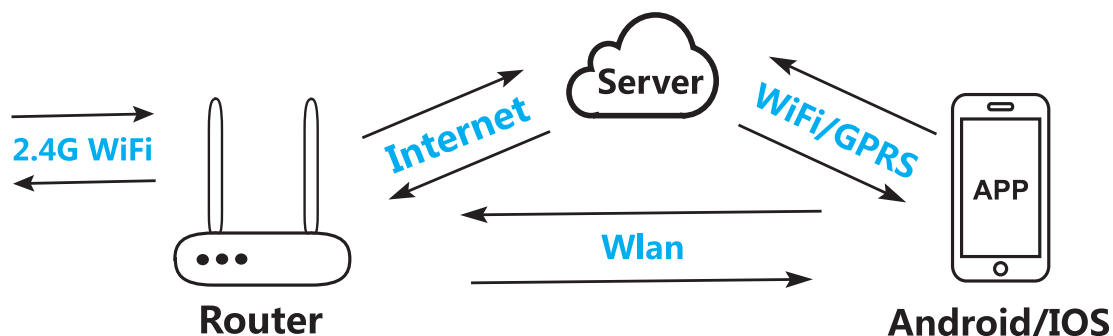

Test prebehol v poriadku. Kedykoľvek zatlačíte tlačidlo, inteligentné zariadenie na otváranie garážovej brány otvorí alebo zatvorí garáž.

Pred použitím zariadenia prejdite si prosím zoznam s požiadavkami:

- Váš mobil alebo tablet musí byť pripojený na 2,4 GHz Wi-Fi sieť
- Zariadenie podporuje iba 2,4 GHz Wi-Fi sieť, aj napriek tomu, že váš router môže mať k dispozícii aj 5 GHz sieť.
- **Stiahnite si aplikáciu Antik SmartHome pre Android alebo iOS.**
- Následne po registrácii konta vykonajte párovanie zariadenia s preferovanou Wi-Fi sieťou.